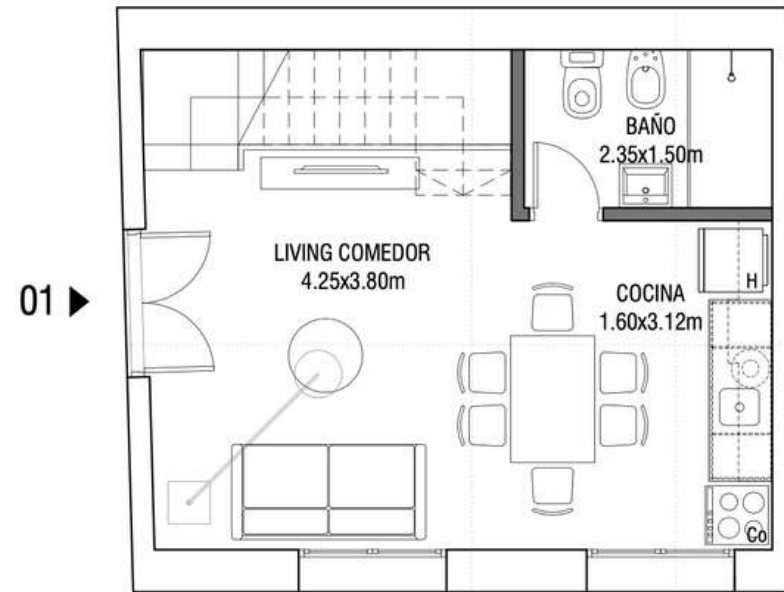

2022

A minutos

www.mvdbe.com

Masterplan

- Área edificada de 216 m²
- 4 unidades dúplex: 2 de 1 dormitorio y 2 de 2 dormitorios
- Unidades con cocina integrada a living comedor
- 2 patios comunes, áreas de boxes y laundry equipado
- Acceso a rooftop con parrilleros independientes para cada unidad

2022

Un lugar ideal...
Tu lugar ideal...
Tu inversión ideal...

Yaguarón 1986

2022

Unidad 1

PLANTA BAJA

PLANTA ALTA

UNIDAD 01 - 2D

ÁREA PROPIA= 61.05 m²
ÁREA BARBACOA= 13.06 m²
ÁREA TOTAL= 74.11 m²

Yaguarón 1986

Unidad 2

2022

www.mvdbbe.com

PLANTA BAJA

PLANTA ALTA

UNIDAD 02 - 1D

ÁREA PROPIA = 41.58 m²
ÁREA BARBACOA = 16.47 m²
ÁREA TOTAL = 58.05 m²

Yaguarón 1986

2022

Unidad 3

PLANTA BAJA

PLANTA ALTA

UNIDAD 03 - 1D

ÁREA PROPIA = 56.04 m²