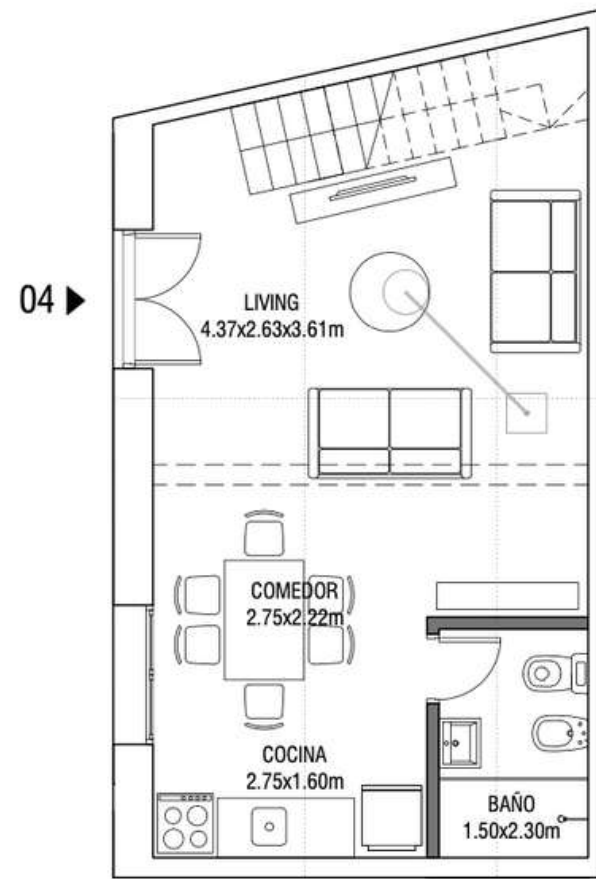

ÁREA PROPIA= 61.05 m²
ÁREA BARBACOA= 13.06 m²
ÁREA TOTAL= 74.11 m²

Yaguarón 1986

Unidad 2

2022

www.mvdbbe.com

PLANTA BAJA

PLANTA ALTA

UNIDAD 02 - 1D

ÁREA PROPIA = 41.58 m²
ÁREA BARBACOA = 16.47 m²
ÁREA TOTAL = 58.05 m²

Yaguarón 1986

2022

Unidad 3

PLANTA BAJA

PLANTA ALTA

UNIDAD 03 - 1D

ÁREA PROPIA = 56.04 m²

ÁREA TERRAZA ABIERTA = 14.35 m²

ÁREA BARBACOA = 14.97 m²

ÁREA TOTAL = 85.36 m²

Yaguarón 1986

2022

Unidad 4

www.mvdb.com

PLANTA BAJA

PLANTA ALTA

UNIDAD 04 - 2D

ÁREA PROPIA= 75.49 m²
ÁREA BARBACOA= 16.72 m²
ÁREA TOTAL= 92.21 m²

Yaguarón 1986

Iluminación Confort.

www.mvdb.com

2022

Yaguarón 1986