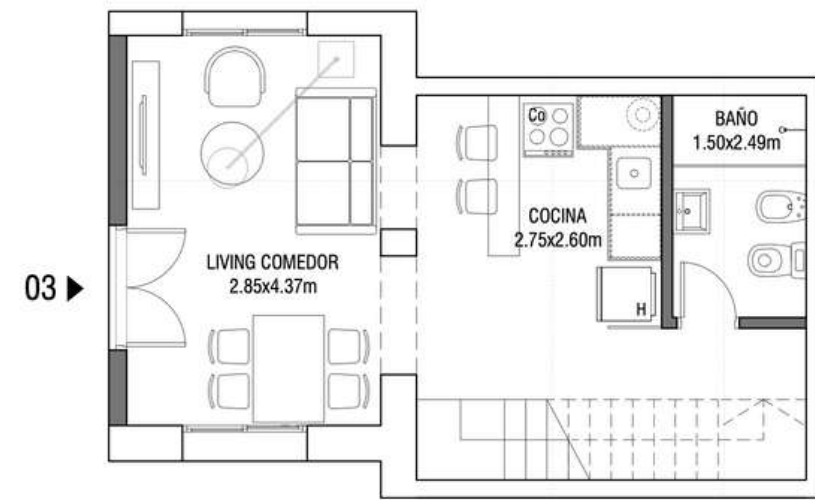

2022

A minutos

www.mvdbe.com

Masterplan

- Área edificada de 216 m²
- 4 unidades dúplex: 2 de 1 dormitorio y 2 de 2 dormitorios
- Unidades con cocina integrada a living comedor
- 2 patios comunes, áreas de boxes y laundry equipado
- Acceso a rooftop con parrilleros independientes para cada unidad

ÁREA PROPIA= 61.05 m²
ÁREA BARBACOA= 13.06 m²
ÁREA TOTAL= 74.11 m²

Yaguarón 1986

Unidad 2

2022

www.mvdbbe.com

PLANTA BAJA

PLANTA ALTA

UNIDAD 02 - 1D

ÁREA PROPIA = 41.58 m²
ÁREA BARBACOA = 16.47 m²
ÁREA TOTAL = 58.05 m²

Yaguarón 1986

2022

Unidad 3

PLANTA BAJA

PLANTA ALTA

UNIDAD 03 - 1D

ÁREA PROPIA = 56.04 m²

ÁREA TERRAZA ABIERTA = 14.35 m²

ÁREA BARBACOA = 14.97 m²

ÁREA TOTAL = 85.36 m²

Yaguarón 1986

2022

Unidad 4

www.mvdb.com

PLANTA BAJA