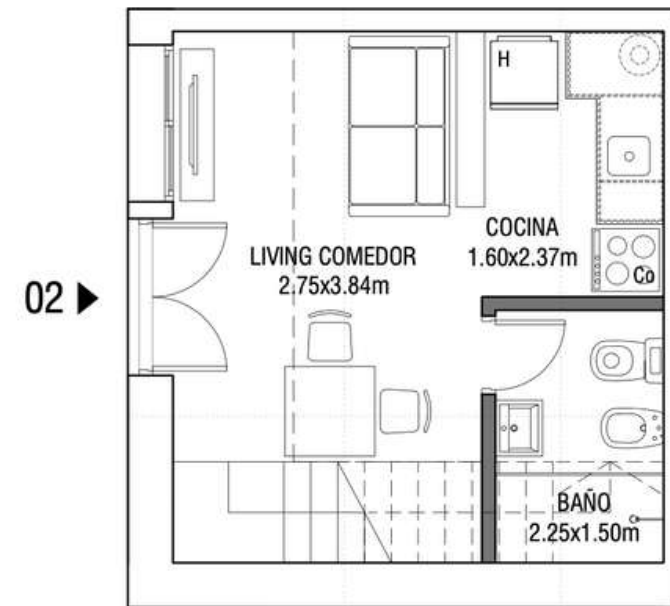

2022

A minutos

www.mvdbe.com

Masterplan

- Área edificada de 216 m²
- 4 unidades dúplex: 2 de 1 dormitorio y 2 de 2 dormitorios
- Unidades con cocina integrada a living comedor
- 2 patios comunes, áreas de boxes y laundry equipado
- Acceso a rooftop con parrilleros independientes para cada unidad

ÁREA PROPIA= 61.05 m²
ÁREA BARBACOA= 13.06 m²
ÁREA TOTAL= 74.11 m²

Yaguarón 1986

Unidad 2

2022

www.mvdbbe.com

PLANTA BAJA

PLANTA ALTA

UNIDAD 02 - 1D

ÁREA PROPIA = 41.58 m²
ÁREA BARBACOA = 16.47 m²
ÁREA TOTAL = 58.05 m²

Yaguarón 1986

2022

Unidad 3

PLANTA BAJA

PLANTA ALTA

UNIDAD 03 - 1D

ÁREA PROPIA = 56.04 m²

ÁREA TERRAZA ABIERTA = 14.35 m²

ÁREA BARBACOA = 14.97 m²

ÁREA TOTAL = 85.36 m²

Yaguarón 1986

2022

Unidad 4

www.mvdb.com

PLANTA BAJA