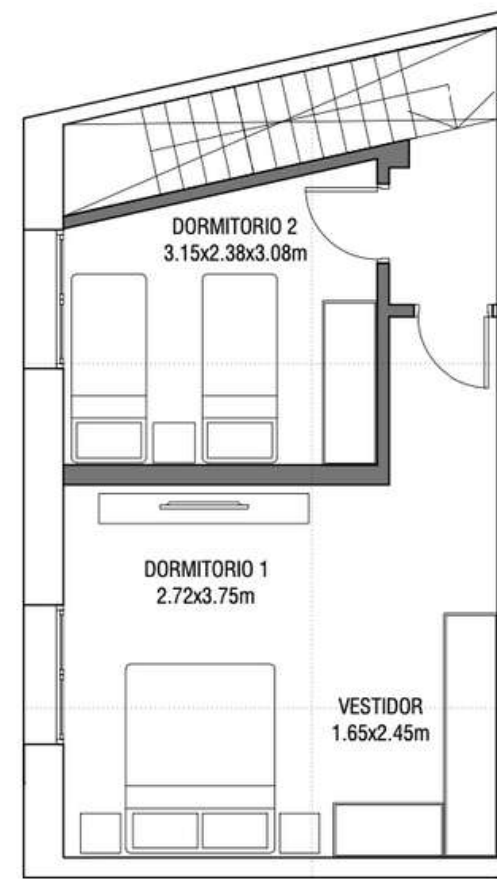

2022

A minutos

www.mvdbe.com

Masterplan

- Área edificada de 216 m²
- 4 unidades dúplex: 2 de 1 dormitorio y 2 de 2 dormitorios
- Unidades con cocina integrada a living comedor
- 2 patios comunes, áreas de boxes y laundry equipado
- Acceso a rooftop con parrilleros independientes para cada unidad

ÁREA PROPIA = 41.58 m²
ÁREA BARBACOA = 16.47 m²
ÁREA TOTAL = 58.05 m²

Yaguarón 1986

2022

Unidad 3

PLANTA BAJA

PLANTA ALTA

UNIDAD 03 - 1D

ÁREA PROPIA = 56.04 m²

ÁREA TERRAZA ABIERTA = 14.35 m²

ÁREA BARBACOA = 14.97 m²

ÁREA TOTAL = 85.36 m²

Yaguarón 1986

2022

Unidad 4

www.mvdb.com

PLANTA BAJA

PLANTA ALTA

UNIDAD 04 - 2D

ÁREA PROPIA= 75.49 m²
ÁREA BARBACOA= 16.72 m²
ÁREA TOTAL= 92.21 m²

Yaguarón 1986

Iluminación Confort.

www.mvdb.com

2022

Yaguarón 1986