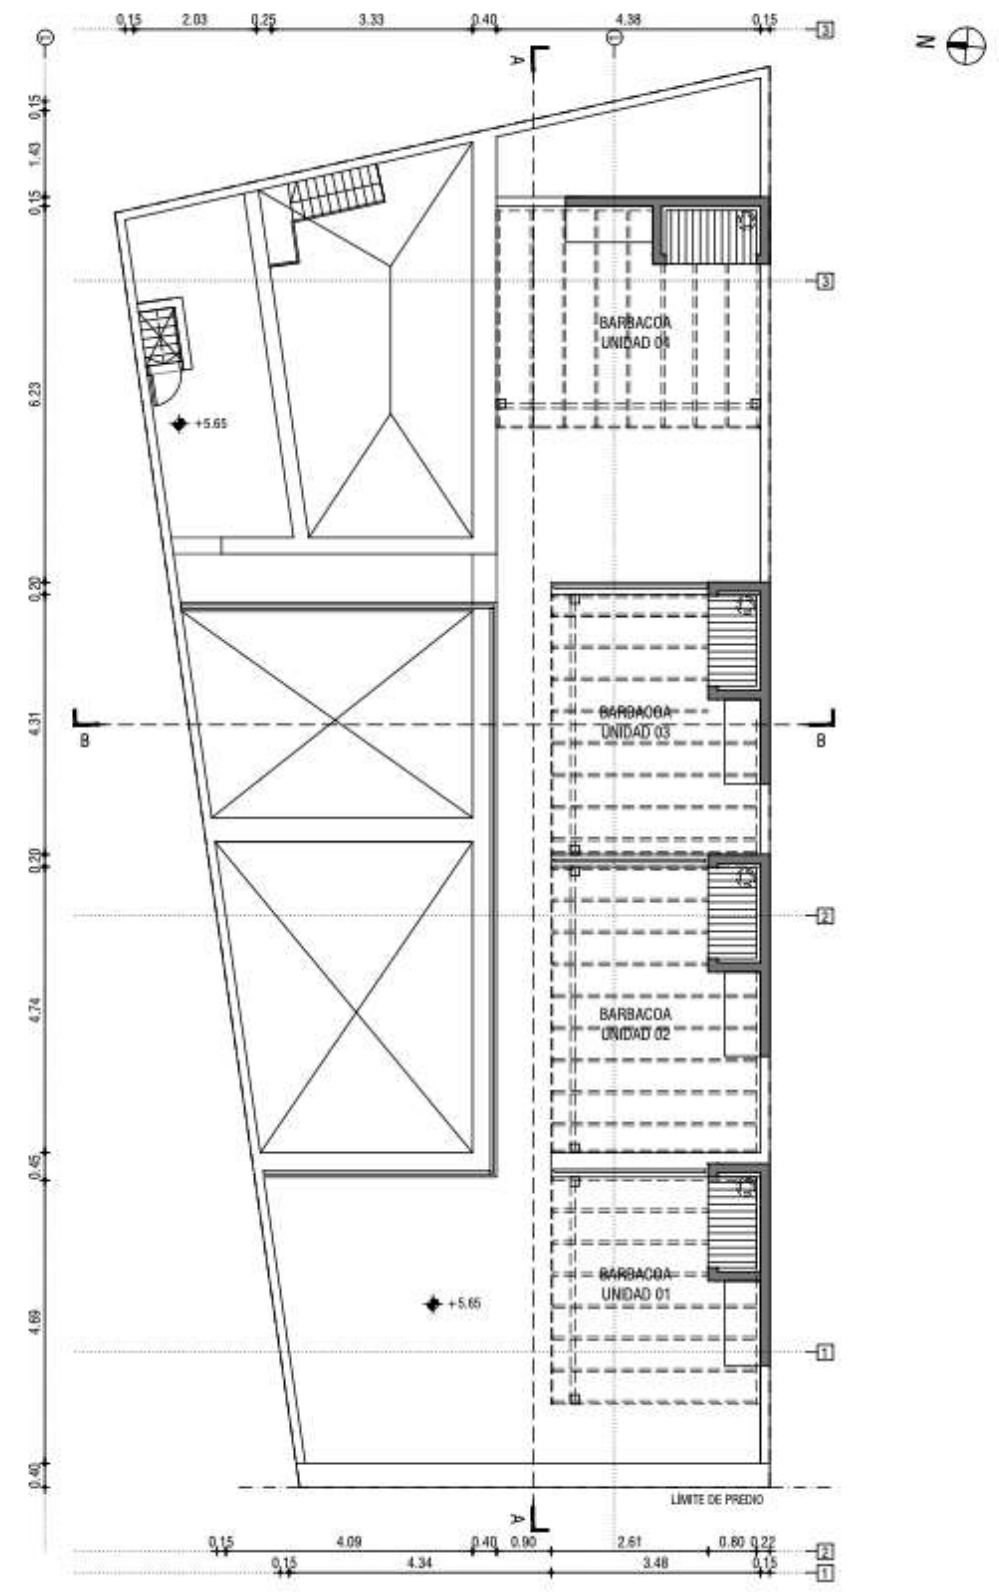

2022

A minutos

www.mvdbe.com

Masterplan

- Área edificada de 216 m²
- 4 unidades dúplex: 2 de 1 dormitorio y 2 de 2 dormitorios
- Unidades con cocina integrada a living comedor
- 2 patios comunes, áreas de boxes y laundry equipado
- Acceso a rooftop con parrilleros independientes para cada unidad

ÁREA TERRAZA ABIERTA = 14.35 m²

ÁREA BARBACOA = 14.97 m²

ÁREA TOTAL = 85.36 m²

Yaguarón 1986

2022

Unidad 4

www.mvdb.com

PLANTA BAJA

PLANTA ALTA

UNIDAD 04 - 2D

ÁREA PROPIA= 75.49 m²
ÁREA BARBACOA= 16.72 m²
ÁREA TOTAL= 92.21 m²

Yaguarón 1986

Iluminación Confort.

www.mvdb.com

2022

Yaguarón 1986

Rooftop espaciosos para cada unidad

www.mvdb.com

Yaguarón 1986

2022

Distintos cortes de planos

www.mvdb.com

PLANTA AZOTEA
Escala 1:100

CORTE BB