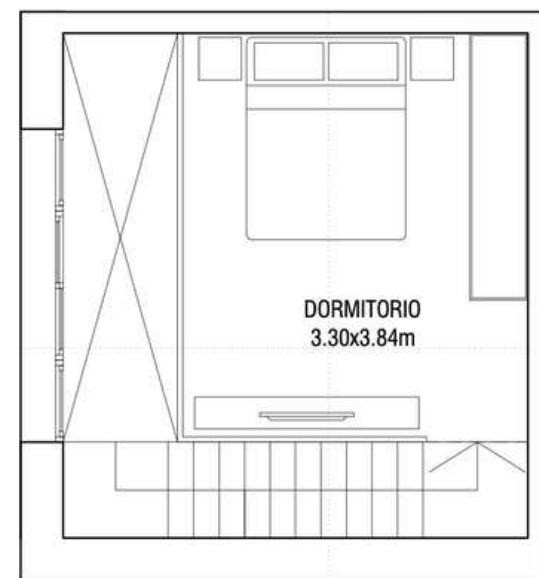

2022

A minutos

www.mvdbe.com

Masterplan

- Área edificada de 216 m²
- 4 unidades dúplex: 2 de 1 dormitorio y 2 de 2 dormitorios
- Unidades con cocina integrada a living comedor
- 2 patios comunes, áreas de boxes y laundry equipado
- Acceso a rooftop con parrilleros independientes para cada unidad

ÁREA PROPIA= 61.05 m²
ÁREA BARBACOA= 13.06 m²
ÁREA TOTAL= 74.11 m²

Yaguarón 1986

Unidad 2

2022

www.mvdbbe.com

PLANTA BAJA

PLANTA ALTA

UNIDAD 02 - 1D

ÁREA PROPIA = 41.58 m²
ÁREA BARBACOA = 16.47 m²
ÁREA TOTAL = 58.05 m²

Yaguarón 1986

2022

Unidad 3

PLANTA BAJA

PLANTA ALTA

UNIDAD 03 - 1D

ÁREA PROPIA = 56.04 m²

ÁREA TERRAZA ABIERTA = 14.35 m²

ÁREA BARBACOA = 14.97 m²

ÁREA TOTAL = 85.36 m²

Yaguarón 1986

2022

Unidad 4

www.mvdb.com

PLANTA BAJA