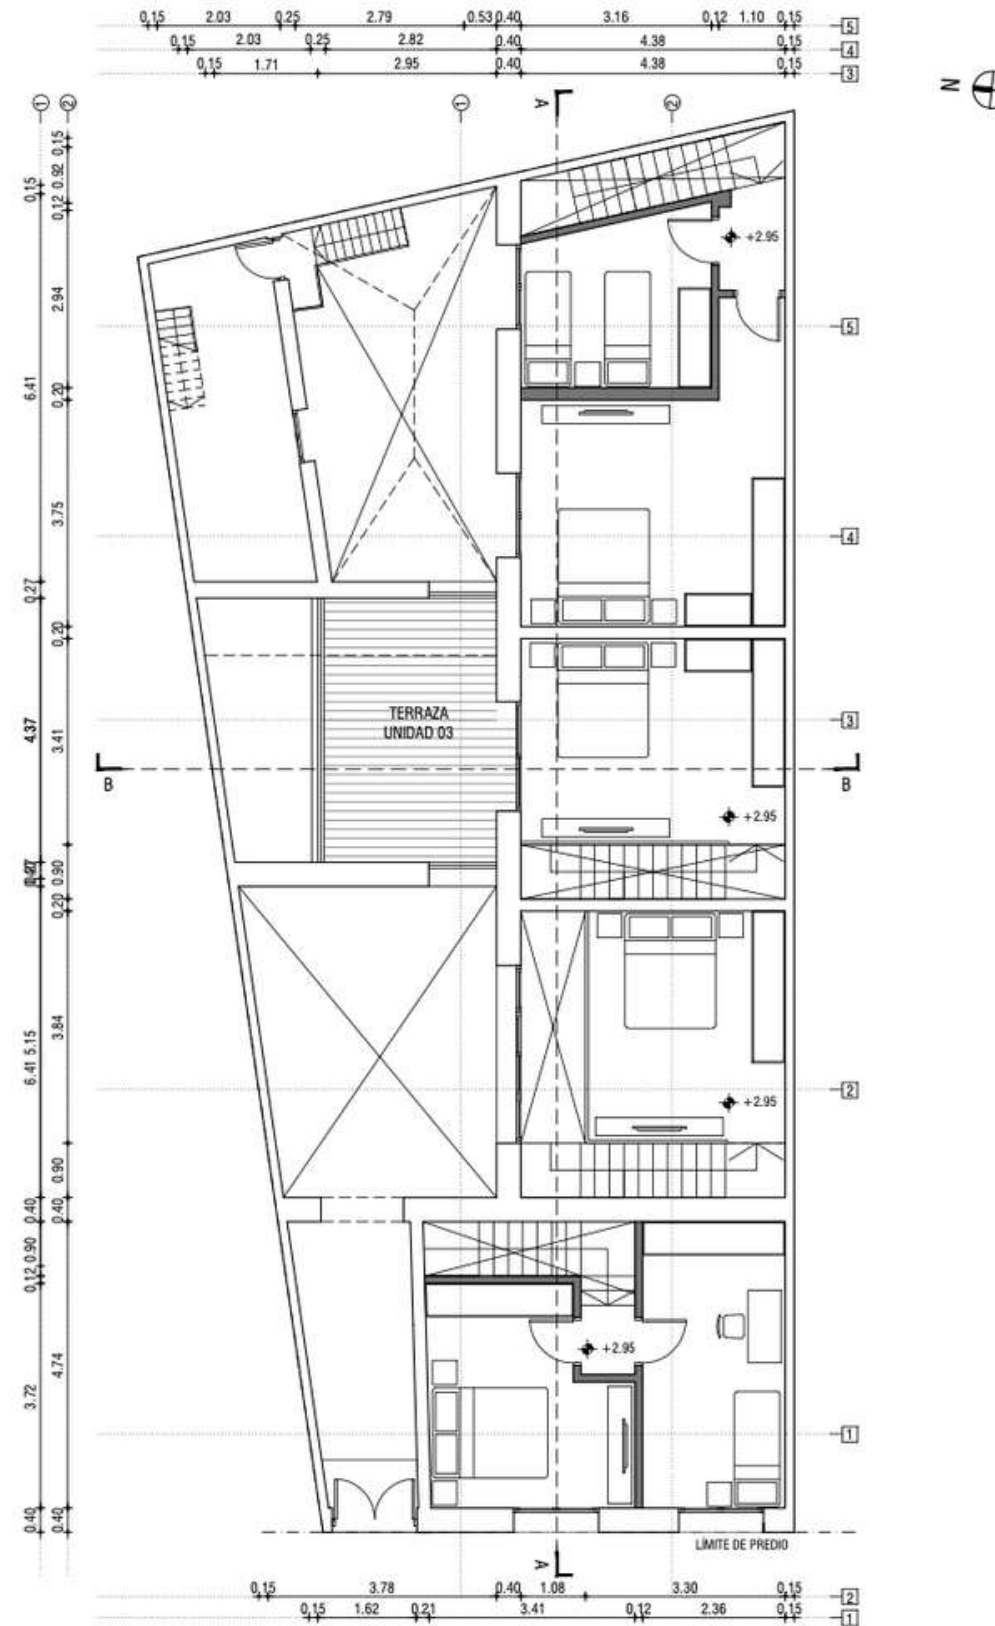

PLANTA ALTA
Escala 1:100

Lista de precios:

UNIDAD	PV
1	USD 135.000,00
2	USD 100.000,00
3	USD 130.000,00
4	USD 140,000.00

Las dimensiones y contenidos corresponden al permiso municipal y están sujetas a posibles variaciones. La empresa podrá realizar variaciones sin notificación previa de orden estético, funcional o reglamentario, tanto de espacios comunes o propios, siempre dentro de los estipulado por las normativas vigentes. El equipamiento es indicativo y se representa de los gráficos solo a título informativo.