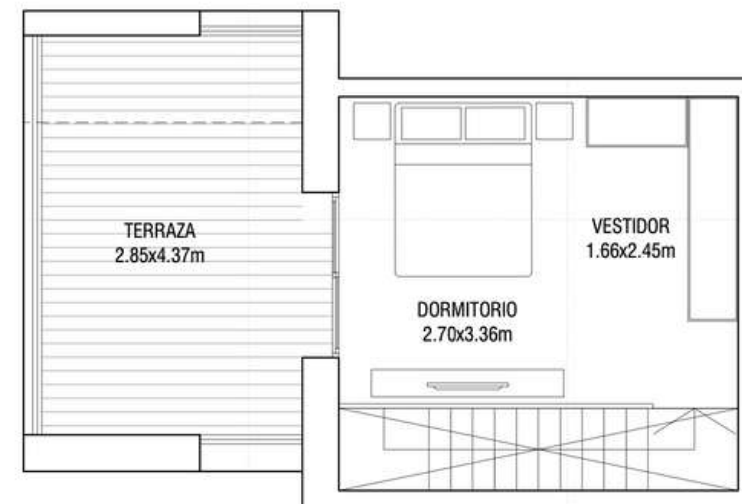

ÁREA PROPIA= 61.05 m²
ÁREA BARBACOA= 13.06 m²
ÁREA TOTAL= 74.11 m²

Yaguarón 1986

Unidad 2

2022

www.mvdbbe.com

PLANTA BAJA

PLANTA ALTA

UNIDAD 02 - 1D

ÁREA PROPIA = 41.58 m²
ÁREA BARBACOA = 16.47 m²
ÁREA TOTAL = 58.05 m²

Yaguarón 1986

2022

Unidad 3

PLANTA BAJA

PLANTA ALTA

UNIDAD 03 - 1D

ÁREA PROPIA = 56.04 m²

ÁREA TERRAZA ABIERTA = 14.35 m²

ÁREA BARBACOA = 14.97 m²

ÁREA TOTAL = 85.36 m²

Yaguarón 1986

2022

Unidad 4

www.mvdb.com

PLANTA BAJA

PLANTA ALTA

UNIDAD 04 - 2D

ÁREA PROPIA= 75.49 m²
ÁREA BARBACOA= 16.72 m²
ÁREA TOTAL= 92.21 m²

Yaguarón 1986

Iluminación Confort.

www.mvdb.com

2022

Yaguarón 1986