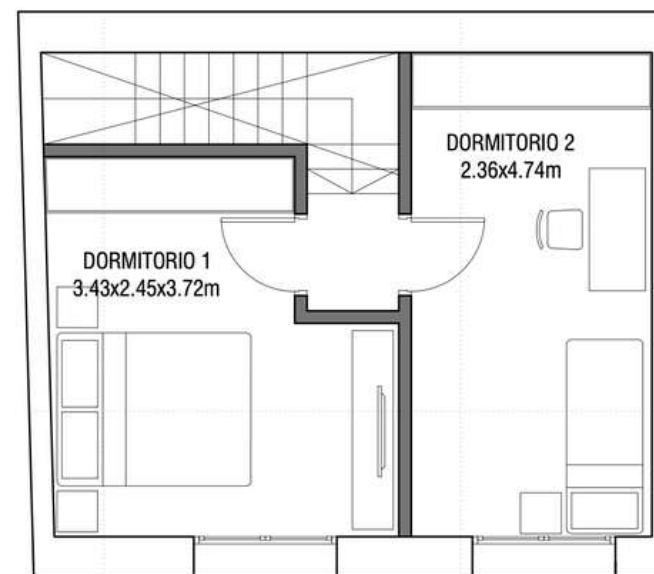

2022

A minutos

www.mvdbe.com

Masterplan

- Área edificada de 216 m²
- 4 unidades dúplex: 2 de 1 dormitorio y 2 de 2 dormitorios
- Unidades con cocina integrada a living comedor
- 2 patios comunes, áreas de boxes y laundry equipado
- Acceso a rooftop con parrilleros independientes para cada unidad

2022

Un lugar ideal...
Tu lugar ideal...
Tu inversión ideal...

Yaguarón 1986

2022

Unidad 1

PLANTA BAJA

PLANTA ALTA

UNIDAD 01 - 2D

ÁREA PROPIA= 61.05 m²
ÁREA BARBACOA= 13.06 m²
ÁREA TOTAL= 74.11 m²

Yaguarón 1986

Unidad 2

2022

www.mvdbbe.com

PLANTA BAJA

PLANTA ALTA

UNIDAD 02 - 1D

ÁREA PROPIA = 41.58 m²
ÁREA BARBACOA = 16.47 m²
ÁREA TOTAL = 58.05 m²

Yaguarón 1986

2022

Unidad 3

PLANTA BAJA

PLANTA ALTA

UNIDAD 03 - 1D

ÁREA PROPIA = 56.04 m²